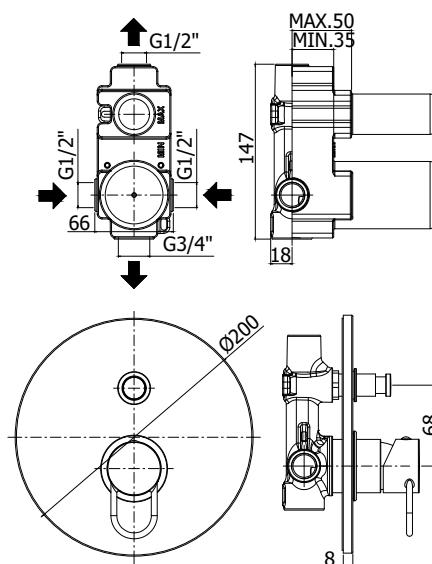

# joker

IMMAGINE PRODOTTO

DISEGNO TECNICO

DESCRIZIONE

Miscelatore incasso doccia (2 uscite) completo di:

- piastra in metallo Ø200mm
- attacchi calda/fredda e superiore 1/2"G - attacco inferiore 3/4"G

ART.

**JK 015 . .**  
 con deviatore a pulsante

**ZPRO 028 . .**  
 Prolunga per art. 015  
 • H30mm

FINITURE

**JK**  
 CR - cromo  
 NO - nero opaco

**ZPRO**  
 CR - cromo  
 NO - nero opaco

DOCUMENTAZIONE

 DIAGRAMMA  
 PORTATA 1

 ISTRUZIONI  
 INSTALLAZIONE